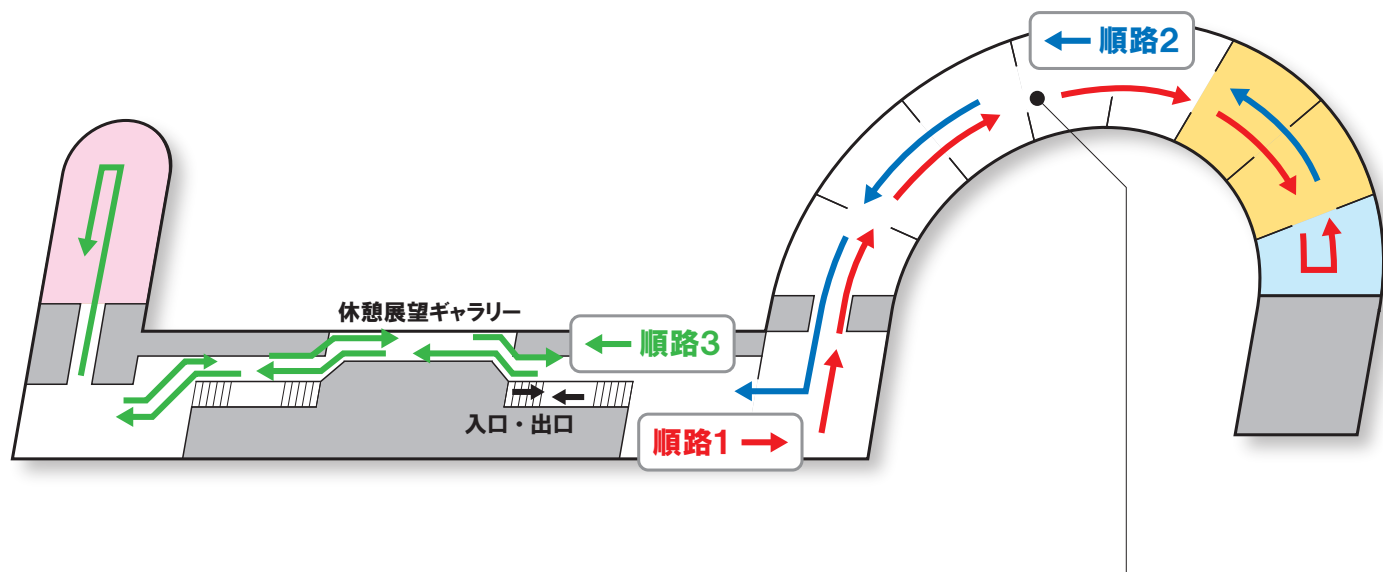

常設展示作品のご案内

常設展

棟方志功の世界

板画

華嚴譜・釈迦如来の柵	1937
会座三尊の柵	
観音経板画卷 優婆夷の柵	1938
釈迦十大弟子 羅睺羅の柵	1939
釈迦十大弟子 摩訶迦葉の柵	1939
釈迦十大弟子 富楼那の柵	1939
釈迦十大弟子 迦旃延の柵	1939
釈迦十大弟子 阿那律の柵	1939
釈迦十大弟子 優波離の柵	1939
釈迦十大弟子 舍利弗の柵	1939
釈迦十大弟子 須菩提の柵	1939
釈迦十大弟子 目犍連の柵	1939
釈迦十大弟子 阿難陀の柵	1939
釈迦十大弟子 文殊菩薩の柵	1948
釈迦十大弟子 普賢菩薩の柵	1948
海幸妃の柵	
茶韻十二ヶ月 10月 美誕の柵	1956
紫袂の柵	1955
傘さすの柵	1955
大漁妃の柵	1957
雷童子の柵	1958
鯉壺の柵	1959
暖炉肌の柵	1962
父母上の柵	
故知らずの柵	1966
柳緑花紅の柵	1973
柳緑花紅の柵	1973

琵琶弁天妃の柵	1973
琵琶弁天妃の柵 (改刻)	1973
揚鬚の柵	1959
黄水仙の柵 (水仙の柵・あかえくぼの柵)	1960
薔薇妃の柵	1961
吉祥天妃の柵・くちなし妃の柵	1965
くちなし妃の柵・テッセン妃の柵	1968
沢瀉妃の柵・柳緑花紅妃の柵	1971
吉祥妃天守護の柵	1974
歌々板画柵 吾妹の柵<歌:岩崎潤一郎>	1956

倭画

菅公図	1948
灼青大不動明王御像図	1947
黄金韻裳観世音	
黄衣女人図	
天妃図	
舞々妃之図	
菩薩尊々図	1974
円窓妃図	
沖縄慈波の女	