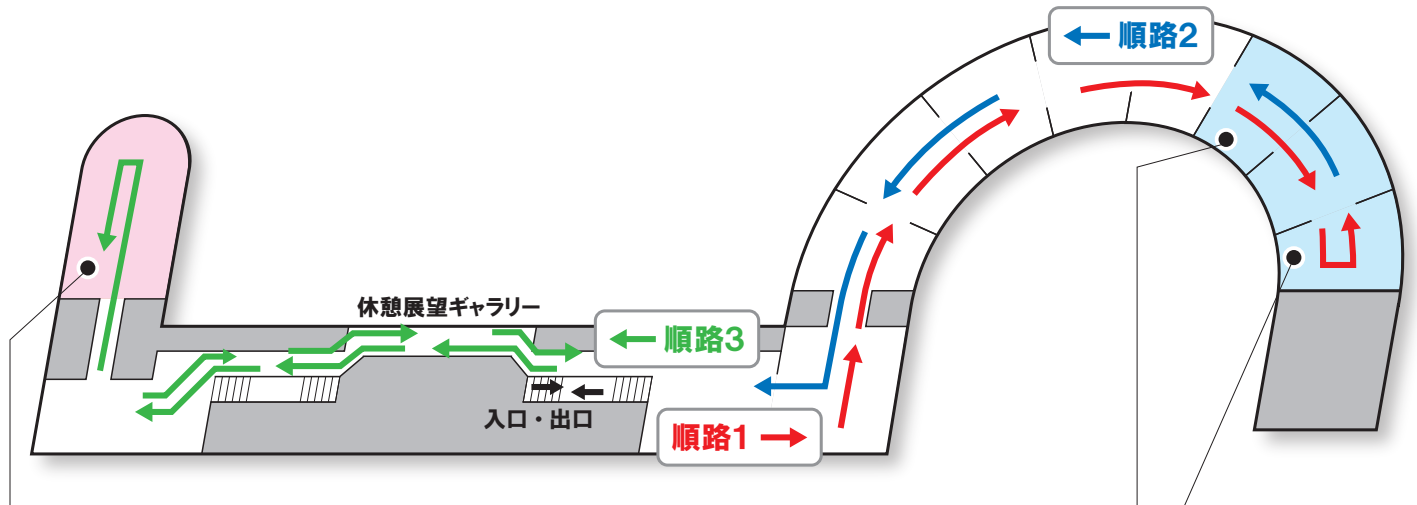

企画展示作品のご案内

2017年6月24日ー11月5日

企画展

**生誕130年記念
シャガール・フルーの世界展**

シャガール「踊り子と花束」	油彩
シャガール「サーカス」	油彩
シャガール「黄色い口バのいる結婚式」	テンペラ
シャガール「『千夜一夜物語』からの4話 N0. 5」	リトグラフ
シャガール「果実と聖母像」	リトグラフ
シャガール「馬上の恋人たち」	リトグラフ
シャガール「天使」	リトグラフ
シャガール「恋人たち」	リトグラフ
シャガール「馬に乗る少年(サーカス)」	リトグラフ
アイズピリ「花」	リトグラフ
アイズピリ「花」	リトグラフ
アイズピリ「ヴェニス風景」	リトグラフ
ブラジリエ「馬」	油彩
ブラジリエ「馬のいる風景」	リトグラフ
ブラジリエ「北欧の馬」	リトグラフ
彼末宏 「花」	油彩
彼末宏 「薔薇」	油彩

同時開催

異国情緒を感じる旅

飯島一次 「船着場のカフェ」	リトグラフ
飯島一次 「水辺」	リトグラフ
飯島一次 「海の見える窓」	リトグラフ
飯島一次 「アテネ」	リトグラフ
小野州一 「教会」	リトグラフ
小野州一 「波止場」	リトグラフ
成田禎介 「港」	リトグラフ
成田禎介 「風景1」	リトグラフ
成田禎介 「風景2」	リトグラフ
成田禎介 「城」	リトグラフ
成田禎介 「灯台」	リトグラフ
橋本三郎 「散歩」	リトグラフ
橋本三郎 「街」	リトグラフ
橋本三郎 「レストラン」	リトグラフ
橋本三郎 「海浜」	リトグラフ
橋本三郎 「メトロ」	リトグラフ
橋本三郎 「風景1」	リトグラフ
橋本三郎 「風景2」	リトグラフ

同時開催

セピックアート(造形美術)の世界

今泉コレクション

祖霊の仮面	ペンダント
祖霊像	舞踏用被り面
精霊像	冠り面
カヌーの飾り楯	割れ目太鼓
カバの儀式の模型	ストーリーボード
儀礼用短剣	南国の美鳥ピー
儀礼用カヌー	うちわ
切妻装飾面	壺