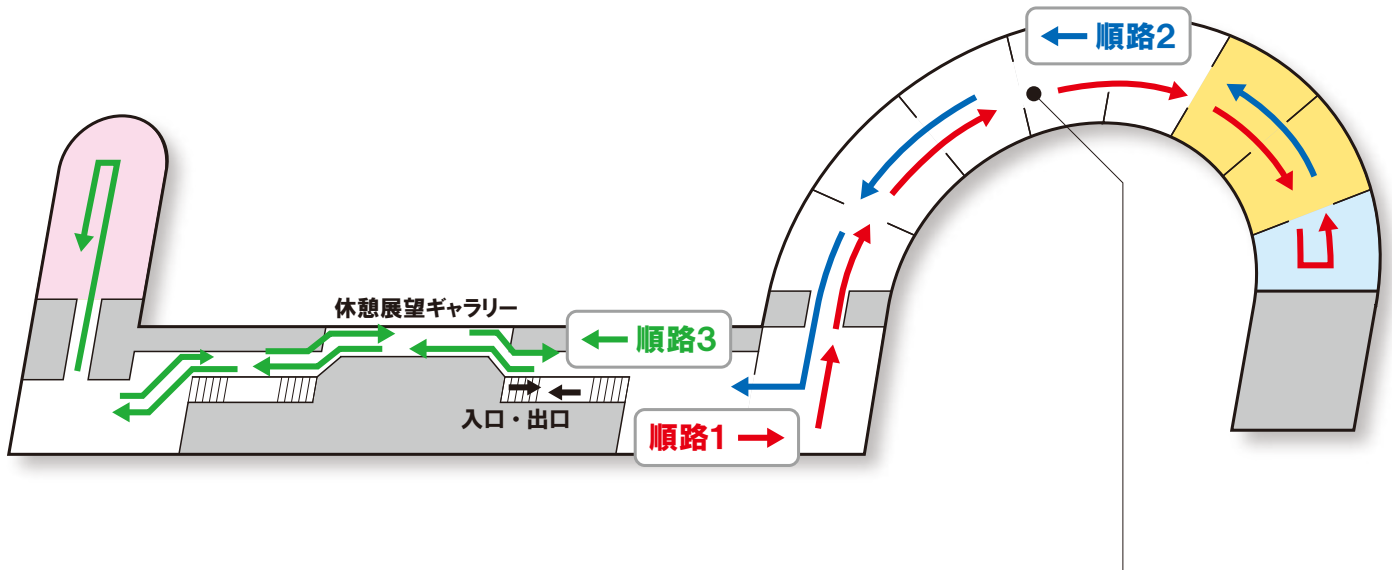

常設展示作品のご案内

常設展

棟方志功の世界

板画

華嚴譜・釈迦如来の柵	1937
会座三尊の柵	
観音経板画卷 優婆夷の柵	1938
釈迦十大弟子 羅睺羅の柵	1939
釈迦十大弟子 摩訶迦葉の柵	1939
釈迦十大弟子 富楼那の柵	1939
釈迦十大弟子 迦旃延の柵	1939
釈迦十大弟子 阿那律の柵	1939
釈迦十大弟子 優波離の柵	1939
釈迦十大弟子 舍利弗の柵	1939
釈迦十大弟子 須菩提の柵	1939
釈迦十大弟子 目犍連の柵	1939
釈迦十大弟子 阿難陀の柵	1939
釈迦十大弟子 文殊菩薩の柵	1948
釈迦十大弟子 普賢菩薩の柵	1948
海幸妃の柵	1955
美業の柵 (慈航観音菩薩尊の柵)	1955
紫袂の柵<歌:自作>	1955
紫袂の柵<歌:自作>	1955
大漁妃の柵	1959
父母上の柵	
バラライカの女の柵	1962
壺眺妃の柵	1963
故知らずの柵<歌:吉田正>	1966
琵琶弁天妃の柵 <句:竹内俊吉>	1973
琵琶弁天妃の柵 (改刻) <句:竹内俊吉>	1973
沙羅双樹妃の柵<歌:松田政衛門>	1973

女人観世音板画卷 仰向妃の柵<詩:岡本かの子>	1949
歌々板画柵 桜吹雪の柵<歌:谷崎潤一郎>	1956
歌々板画柵 吾妹の柵<歌:谷崎潤一郎>	1956
炫火頌 夜目遠目の柵<歌:保田興重郎>	1969
炫火頌 羽丹生の柵<歌:保田興重郎>	1970
夏山の柵<歌:山川弘至>	1960
東海道棟方板画 (15) 吉原	
左富嶽の柵 (左富士の柵・秋富嶽の柵)	1964
東海道棟方板画 (25) 金谷	
胸襟仰開の柵 (冬富嶽の柵)	1964
梟鳥母子の柵	1973

倭画

花湯図	
壺中四時春図	1956
菩薩尊々図	1974
円窓妃図	
バラ妃図	
沖縄慈波の女	
花壺図	1947
菊壺図	